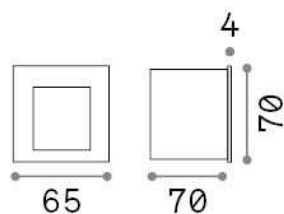

Informations générales

Extérieur - Lampes à encastrer

Ean	8021696269023
Article	BIT FI BIANCO
Installation	Lampes à encastrer
Garantie	5 years
Poids brut	0.34 kg
Le volume	0.000608 m ³

Info technique

Poids net	0.3 kg
Classe d'isolation	III
Indice de protection	IP65
Conformité	CE
Température de fonctionnement	-15° ~ +45 °C
Dimmer	1, On-Off / Phase cut
Puissance de sortie	5.4-6.4 V DC
Source de courant	Required, remoted, not included
Résistance à la charge	IK06
Accessoires non inclus	Remote on-off driver

Informations sur la source

Source intégrée	Integrated LED module
Source remplaçable	Replaceable (by qualified operators only)
la puissance	2 W
Émissions	Direct Asymmetrical
Consommation maximale	max 2,00 W
Caractéristiques LED	LED SMD OSRAM
CCT LED	3000 K
Durée LED (t. 25°C)	35000 h
CRI	> 80
SDCM	3
Angle de faisceau lumineux	100*66°
Flux du faisceau lumineux	340 lm
Flux lumineux utile	135 lm