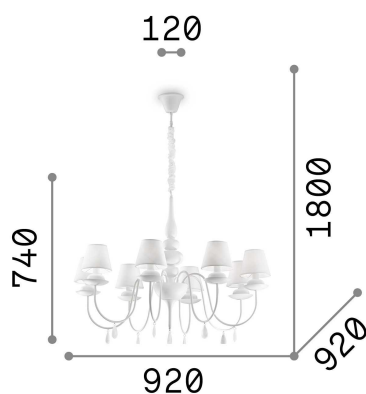

Informations générales

Intérieur - Suspensions

Ean	8021696035574
Article	BLANCHE SP8 BIANCO
Installation	Suspensions
Garantie	5 years
Poids brut	8.86 kg
Le volume	0.197505 m ³

Info technique

Poids net	6.82 kg
Classe d'isolation	I
Indice de protection	IP20
Conformité	CE
Température de fonctionnement	0° ~ +40 °C
Dimmer	Determined by the light bulb
Puissance de sortie	220-240 V AC
Source de courant	Not required

Informations sur la source

Source intégrée	Light bulb (not included)
Source remplaçable	No
la puissance	E14 max 8 x 40 W
Émissions	Diffuse
Consommation maximale	-