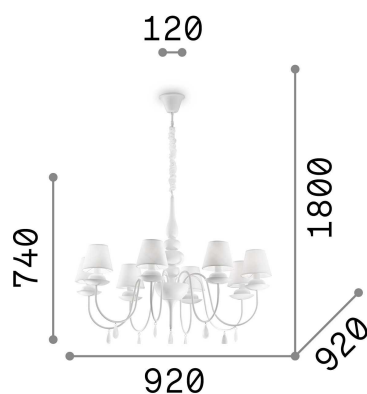

Informations générales

Intérieur - Suspensions

Ean	8021696111896
Article	BLANCHE SP8 NERO
Installation	Suspensions
Garantie	5 years
Poids brut	8.86 kg
Le volume	0.197505 m ³

Info technique

Poids net	6.82 kg
Classe d'isolation	I
Indice de protection	IP20
Conformité	CE
Température de fonctionnement	0° ~ +40 °C
Dimmer	Determined by the light bulb
Puissance de sortie	220-240 V AC
Source de courant	Not required

Informations sur la source

Source intégrée	Light bulb (not included)
Source remplaçable	No
la puissance	E14 max 8 x 40 W
Émissions	Direct + Indirect
Consommation maximale	-