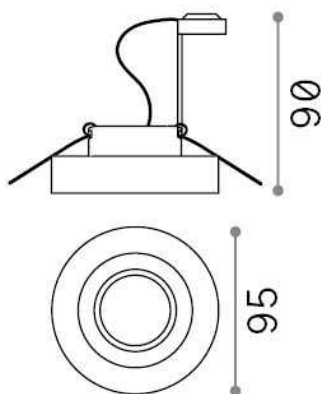

Informations générales

Technique - Lampes à encastrer

Ean	8021696113999
Article	BLUES FI ROUND BIANCO
Installation	Lampes à encastrer
Garantie	5 years
Poids brut	0.3 kg
Le volume	0.00314 m ³

Info technique

Poids net	0.28 kg
Classe d'isolation	II
Indice de protection	IP20
Conformité	CE
Température de fonctionnement	0° ~ +40 °C
Dimmer	Determined by the light bulb
Puissance de sortie	220-240 V AC
Source de courant	Not required
Spécifications encastrées	Ø 60 - h. ≥ 100 , 7-15

Informations sur la source

Source intégrée	Light bulb (not included)
Source remplaçable	No
la puissance	GU10 max 1 x 50 W
Émissions	Direct
Consommation maximale	-