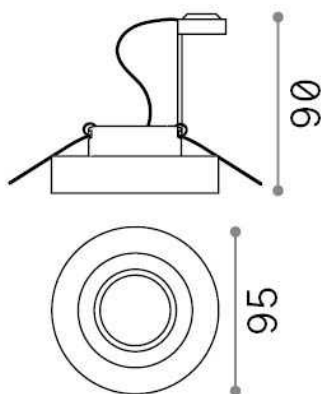

## Technique - Lampes à encastrer

<b>Ean</b>	8021696113982
<b>Article</b>	BLUES FI ROUND FUME'
<b>Installation</b>	Lampes à encastrer
<b>Garantie</b>	5 years
<b>Poids brut</b>	0.3 kg
<b>Le volume</b>	0.00314 m <sup>3</sup>

## Info technique

<b>Poids net</b>	0.28 kg
<b>Classe d'isolation</b>	II
<b>Indice de protection</b>	IP20
<b>Conformité</b>	CE
<b>Température de fonctionnement</b>	0° ~ +40 °C
<b>Dimmer</b>	Determined by the light bulb
<b>Puissance de sortie</b>	220-240 V AC
<b>Source de courant</b>	Not required
<b>Spécifications encastrées</b>	Ø 60 - h. ≥ 100 , 7-15

## Informations sur la source

<b>Source intégrée</b>	Light bulb (not included)
<b>Source remplaçable</b>	No
<b>la puissance</b>	GU10 max 1 x 50 W
<b>Émissions</b>	Direct
<b>Consommation maximale</b>	-