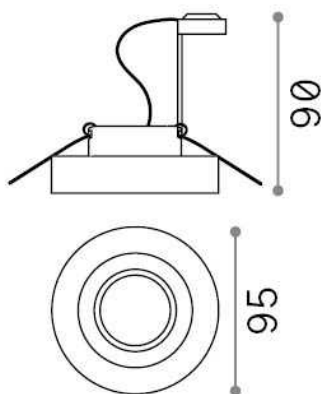

Informations générales

Technique - Lampes à encastrer

Ean	8021696083254
Article	BLUES FI ROUND TRASPARENTE
Installation	Lampes à encastrer
Garantie	5 years
Poids brut	0.3 kg
Le volume	0.00314 m ³

Info technique

Poids net	0.28 kg
Classe d'isolation	II
Indice de protection	IP20
Conformité	CE
Température de fonctionnement	0° ~ +40 °C
Dimmer	Determined by the light bulb
Puissance de sortie	220-240 V AC
Source de courant	Not required
Spécifications encastrées	Ø 60 - h. ≥ 100 , 7-15

Informations sur la source

Source intégrée	Light bulb (not included)
Source remplaçable	No
la puissance	GU10 max 1 x 50 W
Émissions	Direct
Consommation maximale	-