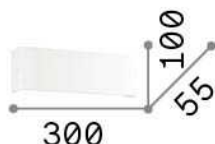

## Intérieur - Appliques

<b>Ean</b>	8021696134796
<b>Article</b>	BRIGHT AP D30
<b>Installation</b>	Appliques
<b>Garantie</b>	5 years
<b>Poids brut</b>	1.19 kg
<b>Le volume</b>	0.00507 m <sup>3</sup>

## Informations sur la source

<b>Source intégrée</b>	Integrated LED module
<b>Source remplaçable</b>	Replaceable (by qualified operators only)
<b>la puissance</b>	LED 11 W
<b>Émissions</b>	Direct + Indirect
<b>Consommation maximale</b>	max 11,00 W
<b>Caractéristiques LED</b>	LED SMD
<b>CCT LED</b>	3000 K
<b>Durée LED (t. 25°C)</b>	30000 h
<b>CRI</b>	> 80
<b>Angle de faisceau lumineux</b>	132+132°
<b>Flux du faisceau lumineux</b>	820 lm
<b>Flux lumineux utile</b>	670 lm
<b>Ampoule incluse</b>	1 - E14 OLIVA 4W 3000K CRI80 SATIN