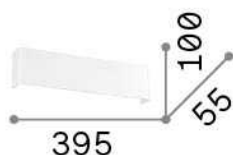

## Informations sur la source

<b>Source intégrée</b>	Integrated LED module
<b>Source remplaçable</b>	Replaceable (by qualified operators only)
<b>la puissance</b>	LED 15,5 W
<b>Émissions</b>	Direct + Indirect
<b>Consommation maximale</b>	max 15,50 W
<b>Caractéristiques LED</b>	LED SMD
<b>CCT LED</b>	3000 K
<b>Durée LED (t. 25°C)</b>	30000 h
<b>CRI</b>	> 80
<b>Angle de faisceau lumineux</b>	132+132°
<b>Flux du faisceau lumineux</b>	1100 lm
<b>Flux lumineux utile</b>	920 lm
<b>Ampoule incluse</b>	1 - E14 OLIVA 4W 3000K CRI80 SATIN