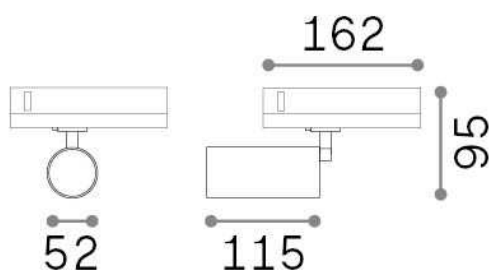

### Téchnique - Projecteurs et rails

<b>Ean</b>	8021696316208
<b>Article</b>	BYTE LED 21W BK
<b>Installation</b>	Projecteurs et rails
<b>Garantie</b>	5 years
<b>Poids brut</b>	0.62 kg
<b>Le volume</b>	0.002394 m <sup>3</sup>

## Info technique

<b>Poids net</b>	0.56 kg
<b>Classe d'isolation</b>	II
<b>Indice de protection</b>	IP20
<b>Conformité</b>	CE
<b>Température de fonctionnement</b>	0° ~ +40 °C
<b>Dimmer</b>	NO, On-Off
<b>Puissance de sortie</b>	220-240 V AC 50/60 Hz
<b>Source de courant</b>	In-built, included Replaceable (by qualified operators only), electronic, osram
<b>Accessoires non inclus</b>	Link on-off profile