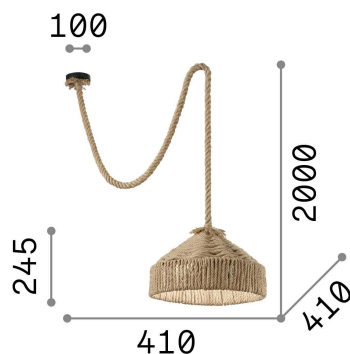

Informations générales

Intérieur - Suspensions

Ean	8021696134833
Article	CANAPA SP1
Installation	Suspensions
Garantie	5 years
Poids brut	2.92 kg
Le volume	0.09435 m³

Info technique

Poids net	2.19 kg
Classe d'isolation	II
Indice de protection	IP20
Conformité	CE
Température de fonctionnement	0° ~ +40 °C
Dimmer	Determined by the light bulb
Puissance de sortie	220-240 V AC
Source de courant	Not required

Informations sur la source

Source intégrée	Light bulb (not included)
Source remplaçable	No
la puissance	E27 max 1 x 15 W
Émissions	Diffuse
Consommation maximale	-