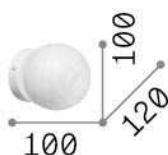

Informations générales

Intérieur - Appliques

Ean	8021696317090
Article	CARTA AP1 D10
Installation	Appliques
Garantie	5 years
Poids brut	0.34 kg
Le volume	0.002744 m ³

Info technique

Poids net	0.2 kg
Classe d'isolation	II
Indice de protection	IP20
Conformité	CE
Température de fonctionnement	0° ~ +40 °C
Dimmer	Determined by the light bulb
Puissance de sortie	220-240 V AC
Source de courant	Not required