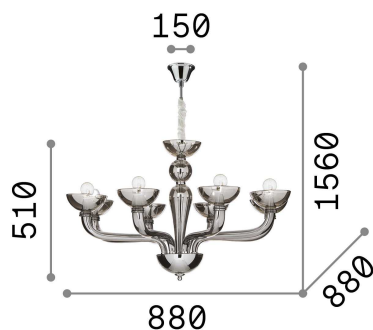

Informations générales

Intérieur - Suspensions

Ean	8021696095615
Article	CASANOVA SP8 FUME'
Installation	Suspensions
Garantie	5 years
Poids brut	12.92 kg
Le volume	0.159236 m ³

Info technique

Poids net	9.21 kg
Classe d'isolation	I
Indice de protection	IP20
Conformité	CE
Température de fonctionnement	0° ~ +40 °C
Dimmer	Determined by the light bulb
Puissance de sortie	220-240 V AC
Source de courant	Not required

Informations sur la source

Source intégrée	Light bulb (not included)
Source remplaçable	No
la puissance	E14 max 8 x 40 W
Émissions	Diffuse
Consommation maximale	-