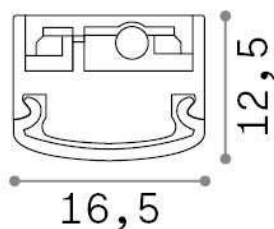

Informations générales

Technique - Appliques

Ean	8021696297170
Article	CHEF PROFILE D50
Installation	Appliques
Garantie	5 years
Poids brut	0.14 kg
Le volume	0.000162 m ³

Info technique

Poids net	0.13 kg
Classe d'isolation	III
Indice de protection	IP20
Conformité	CE
Température de fonctionnement	0° ~ +40 °C
Dimmer	1
Puissance de sortie	24 V DC
Source de courant	Required, remoted, not included
Accessoires non inclus	Power cable, Interconnection cable, Installation clip

Informations sur la source

Source intégrée	Integrated LED module
Source remplaçable	No
la puissance	7 W
Émissions	Direct
Consommation maximale	max 7,00 W
Caractéristiques LED	LED SMD
CCT LED	3000 K
Durée LED (t. 25°C)	30000 h
CRI	> 80
Angle de faisceau lumineux	-
Flux du faisceau lumineux	600 lm
Flux lumineux utile	580 lm
Alimentation de secours	< 0.50 W