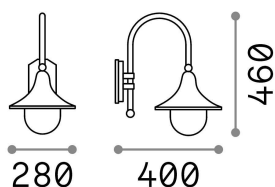

Informations générales

Extérieur - Appliques

Ean	8021696246826
Article	CIMA AP1 COFFEE
Installation	Appliques
Garantie	5 years
Poids brut	2.39 kg
Le volume	0.0504 m ³

Info technique

Poids net	1.84 kg
Classe d'isolation	I
Indice de protection	IP43
Conformité	CE
Température de fonctionnement	-
Dimmer	Determined by the light bulb
Puissance de sortie	220-240 V AC
Source de courant	Not required

Informations sur la source

Source intégrée	Light bulb (not included)
Source remplaçable	No
la puissance	E27 max 1 x 60 W
Émissions	Diffuse
Consommation maximale	-