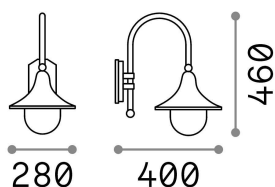

## Extérieur - Appliques

<b>Ean</b>	8021696024134
<b>Article</b>	CIMA AP1 NERO
<b>Installation</b>	Appliques
<b>Garantie</b>	5 years
<b>Poids brut</b>	2.39 kg
<b>Le volume</b>	0.0504 m <sup>3</sup>

## Info technique

<b>Poids net</b>	1.84 kg
<b>Classe d'isolation</b>	I
<b>Indice de protection</b>	IP43
<b>Conformité</b>	CE
<b>Température de fonctionnement</b>	-
<b>Dimmer</b>	Determined by the light bulb
<b>Puissance de sortie</b>	220-240 V AC
<b>Source de courant</b>	Not required