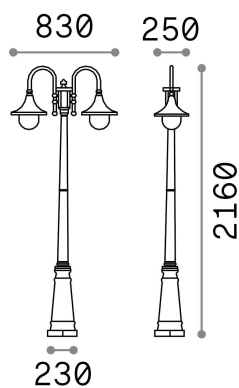

Informations générales

Extérieur - Lampadaires

Ean	8021696246840
Article	CIMA PT2 COFFEE
Installation	Lampadaires
Garantie	5 years
Poids brut	3.34 kg
Le volume	-

Info technique

Poids net	3.34 kg
Classe d'isolation	I
Indice de protection	IP43
Conformité	CE
Température de fonctionnement	-
Dimmer	Determined by the light bulb
Puissance de sortie	220-240 V AC
Source de courant	Not required

Informations sur la source

Source intégrée	Light bulb (not included)
Source remplaçable	No
la puissance	E27 max 2 x 60 W
Émissions	Diffuse
Consommation maximale	-