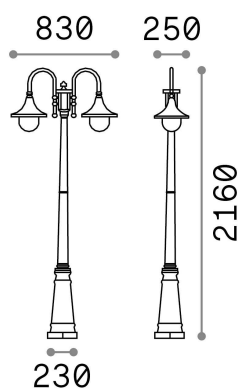

## Extérieur - Lampadaires

<b>Ean</b>	8021696024097
<b>Article</b>	CIMA PT2 NERO
<b>Installation</b>	Lampadaires
<b>Garantie</b>	5 years
<b>Poids brut</b>	3.34 kg
<b>Le volume</b>	-

## Info technique

<b>Poids net</b>	3.34 kg
<b>Classe d'isolation</b>	I
<b>Indice de protection</b>	IP43
<b>Conformité</b>	CE
<b>Température de fonctionnement</b>	-
<b>Dimmer</b>	Determined by the light bulb
<b>Puissance de sortie</b>	220-240 V AC
<b>Source de courant</b>	Not required

## Informations sur la source

<b>Source intégrée</b>	Light bulb (not included)
<b>Source remplaçable</b>	No
<b>la puissance</b>	E27 max 2 x 60 W
<b>Émissions</b>	Diffuse
<b>Consommation maximale</b>	-