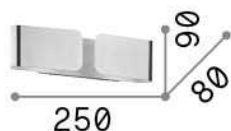

Informations sur la source

Source intégrée	Light bulb (included)
Source remplaçable	Replaceable
la puissance	G9 max 2 x 40 W
Émissions	Direct + Indirect
Consommation maximale	-
Ampoule incluse	1 - E14 OLIVA 4W 3000K CRI80 SATIN