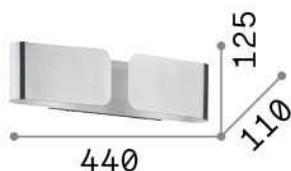

Informations générales

Intérieur - Appliques

Ean	8021696187365
Article	CLIP AP2 SMALL COFFEE
Installation	Appliques
Garantie	5 years
Poids brut	1.57 kg
Le volume	0.016065 m ³

Info technique

Poids net	1.21 kg
Classe d'isolation	I
Indice de protection	IP20
Conformité	CE
Température de fonctionnement	0° ~ +40 °C
Dimmer	Determined by the light bulb
Puissance de sortie	220-240 V AC
Source de courant	Not required

Informations sur la source

Source intégrée	Light bulb (not included)
Source remplaçable	No
la puissance	E27 max 2 x 60 W
Émissions	Direct + Indirect
Consommation maximale	-