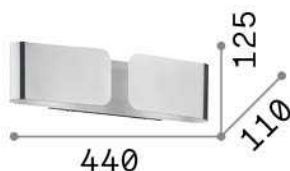

Informations sur la source

Source intégrée	Light bulb (not included)
Source remplaçable	No
la puissance	E27 max 2 x 60 W
Émissions	Direct + Indirect
Consommation maximale	-