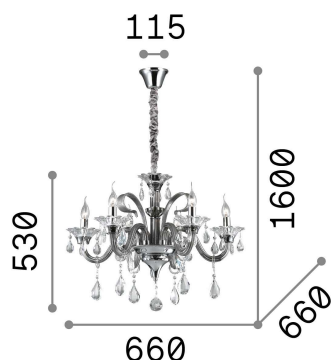

Informations générales

Intérieur - Suspensions

Ean	8021696081540
Article	COLOSSAL SP6 AVORIO
Installation	Suspensions
Garantie	5 years
Poids brut	11.9 kg
Le volume	0.1095 m ³

Info technique

Poids net	9.2 kg
Classe d'isolation	I
Indice de protection	IP20
Conformité	CE
Température de fonctionnement	0° ~ +40 °C
Dimmer	Determined by the light bulb
Puissance de sortie	220-240 V AC
Source de courant	Not required

Informations sur la source

Source intégrée	Light bulb (not included)
Source remplaçable	No
la puissance	E14 max 6 x 40 W
Émissions	Diffuse
Consommation maximale	-