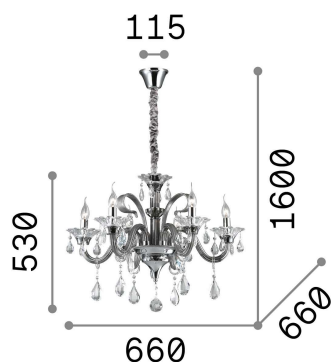

Informations générales

Intérieur - Suspensions

Ean	8021696081502
Article	COLOSSAL SP6 GRIGIO
Installation	Suspensions
Garantie	5 years
Poids brut	11.9 kg
Le volume	0.1095 m ³

Info technique

Poids net	9.2 kg
Classe d'isolation	I
Indice de protection	IP20
Conformité	CE
Température de fonctionnement	0° ~ +40 °C
Dimmer	Determined by the light bulb
Puissance de sortie	220-240 V AC
Source de courant	Not required

Informations sur la source

Source intégrée	Light bulb (not included)
Source remplaçable	No
la puissance	E14 max 6 x 40 W
Émissions	Diffuse
Consommation maximale	-