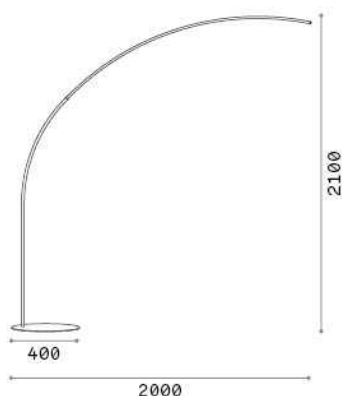

## Intérieur - Lampadaires

|                     |                         |
|---------------------|-------------------------|
| <b>Ean</b>          | 8021696304649           |
| <b>Article</b>      | COMET PT BIANCO         |
| <b>Installation</b> | Lampadaires             |
| <b>Garantie</b>     | 5 years                 |
| <b>Poids brut</b>   | 4.2 kg                  |
| <b>Le volume</b>    | 0.057408 m <sup>3</sup> |

## Informations sur la source

|                                  |   |
|----------------------------------|---|
| <b>Source intégrée</b>           | Integrated LED module                     |
| <b>Source remplaçable</b>        | Replaceable (by qualified operators only) |
| <b>la puissance</b>              | LED 30 W                                  |
| <b>Émissions</b>                 | Direct                                    |
| <b>Consommation maximale</b>     | max 30,00 W                               |
| <b>Caractéristiques LED</b>      | LED SMD                                   |
| <b>CCT LED</b>                   | 3000 K                                    |
| <b>Durée LED (t. 25°C)</b>       | 20000 h                                   |
| <b>CRI</b>                       | > 90                                      |
| <b>Flux du faisceau lumineux</b> | 2850 lm                                   |
| <b>Flux lumineux utile</b>       | 1720 lm                                   |
| <b>Risque photobiologique</b>    | 1   |
| <b>Alimentation de secours</b>   | < 0.50 W                                  |
| <b>Ampoule incluse</b>           | 1 - E14 OLIVA 4W 3000K CRI80 SATIN        |