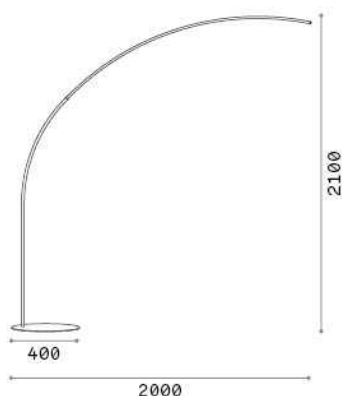

Informations générales

Intérieur - Lampadaires

Ean	8021696304168
Article	COMET PT NERO
Installation	Lampadaires
Garantie	5 years
Poids brut	4.2 kg
Le volume	0.057408 m ³

Info technique

Poids net	3.8 kg
Classe d'isolation	II
Indice de protection	IP20
Conformité	CE
Température de fonctionnement	0° ~ +40 °C
Dimmer	1, Dimmer on board
Puissance de sortie	220-240 V AC 50/60 Hz
Source de courant	Integrated switch button Touch switch Separate, included Replaceable (by qualified operators only), electronic

Informations sur la source

Source intégrée	Integrated LED module
Source remplaçable	Replaceable (by qualified operators only)
la puissance	LED 30 W
Émissions	Direct
Consommation maximale	max 30,00 W
Caractéristiques LED	LED SMD
CCT LED	3000 K
Durée LED (t. 25°C)	20000 h
CRI	> 90
Flux du faisceau lumineux	2850 lm
Flux lumineux utile	1720 lm
Risque photobiologique	1
Alimentation de secours	< 0.50 W
Ampoule incluse	1 - E14 OLIVA 4W 3000K CRI80 SATIN