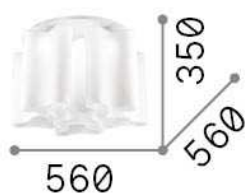

Informations sur la source

Source intégrée	Light bulb (not included)
Source remplaçable	No
la puissance	E27 max 6 x 52 W
Émissions	Diffuse
Consommation maximale	-