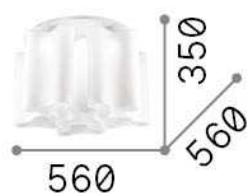

Informations sur la source

Source intégrée	Light bulb (not included)
Source remplaçable	No
la puissance	E27 max 6 x 52 W
Émissions	Diffuse
Consommation maximale	-