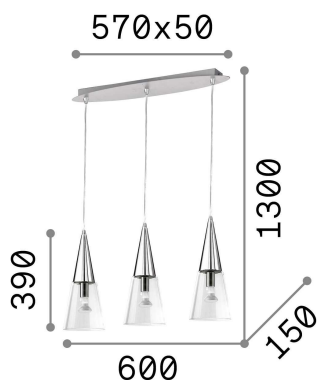

Informations générales

Intérieur - Suspensions

Ean	8021696112367
Article	CONO SP3
Installation	Suspensions
Garantie	5 years
Poids brut	5.35 kg
Le volume	0.076296 m ³

Info technique

Poids net	4.11 kg
Classe d'isolation	I
Indice de protection	IP20
Conformité	CE
Température de fonctionnement	0° ~ +40 °C
Dimmer	Determined by the light bulb
Puissance de sortie	220-240 V AC
Source de courant	Not required

Informations sur la source

Source intégrée	Light bulb (not included)
Source remplaçable	No
la puissance	E14 max 3 x 40 W
Émissions	Diffuse
Consommation maximale	-