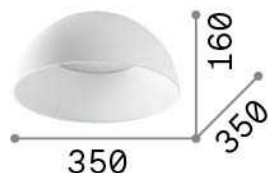

Informations générales

Intérieur - Plafonniers

Ean	8021696297149
Article	COROLLA-1 PL
Installation	Plafonniers
Garantie	5 years
Poids brut	3.26 kg
Le volume	0.027378 m ³

Info technique

Poids net	2.45 kg
Classe d'isolation	II
Indice de protection	IP20
Conformité	CE
Température de fonctionnement	0° ~ +40 °C
Dimmer	NO, On-Off
Puissance de sortie	220-240 V AC 50/60 Hz
Source de courant	In-built, included Replaceable (by qualified operators only), electronic

Informations sur la source

Source intégrée	Integrated LED module
Source remplaçable	Replaceable (by qualified operators only)
la puissance	LED 24 W
Émissions	Direct
Consommation maximale	max 24,00 W
Caractéristiques LED	LED SMD
CCT LED	3000 K
Durée LED (t. 25°C)	50000 h
CRI	> 80
Angle de faisceau lumineux	100°
Flux du faisceau lumineux	2800 lm
Flux lumineux utile	1270 lm
Ampoule incluse	1 - E14 OLIVA 4W 3000K CRI80 SATIN