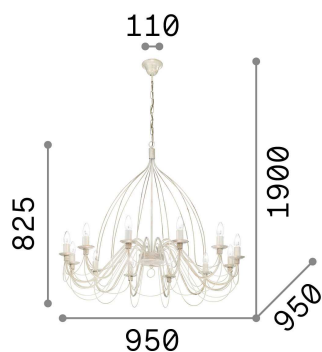

Informations générales

Intérieur - Suspensions

Ean	8021696097671
Article	CORTE SP12 RUGGINE
Installation	Suspensions
Garantie	5 years
Poids brut	8.2 kg
Le volume	0.684 m ³

Info technique

Poids net	7.1 kg
Classe d'isolation	I
Indice de protection	IP20
Conformité	CE
Température de fonctionnement	0° ~ +40 °C
Dimmer	Determined by the light bulb
Puissance de sortie	220-240 V AC
Source de courant	Not required

Informations sur la source

Source intégrée	Light bulb (not included)
Source remplaçable	No
la puissance	E14 max 12 x 40 W
Émissions	Diffuse
Consommation maximale	-