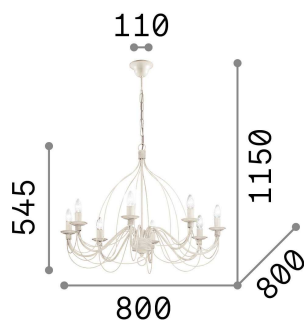

Informations générales

Intérieur - Suspensions

Ean	8021696005898
Article	CORTE SP8 BIANCO
Installation	Suspensions
Garantie	5 years
Poids brut	6.32 kg
Le volume	0.316875 m ³

Info technique

Poids net	5.22 kg
Classe d'isolation	I
Indice de protection	IP20
Conformité	CE
Température de fonctionnement	0° ~ +40 °C
Dimmer	Determined by the light bulb
Puissance de sortie	220-240 V AC
Source de courant	Not required

Informations sur la source

Source intégrée	Light bulb (not included)
Source remplaçable	No
la puissance	E14 max 8 x 40 W
Émissions	Diffuse
Consommation maximale	-