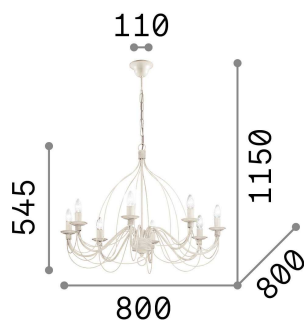

Informations générales

Intérieur - Suspensions

Ean	8021696057194
Article	CORTE SP8 RUGGINE
Installation	Suspensions
Garantie	5 years
Poids brut	6.32 kg
Le volume	0.316875 m ³

Info technique

Poids net	5.22 kg
Classe d'isolation	I
Indice de protection	IP20
Conformité	CE
Température de fonctionnement	0° ~ +40 °C
Dimmer	Determined by the light bulb
Puissance de sortie	220-240 V AC
Source de courant	Not required

Informations sur la source

Source intégrée	Light bulb (not included)
Source remplaçable	No
la puissance	E14 max 8 x 40 W
Émissions	Diffuse
Consommation maximale	-