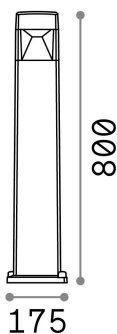

Informations générales

Extérieur - Lampadaires

Ean	8021696187877
Article	COSMO PT1 BIANCO
Installation	Lampadaires
Garantie	5 years
Poids brut	2.6 kg
Le volume	0.022032 m ³

Info technique

Poids net	2.15 kg
Classe d'isolation	II
Indice de protection	IP55
Conformité	CE
Température de fonctionnement	-15° ~ +45 °C
Dimmer	Determined by the light bulb
Puissance de sortie	220-240 V AC
Source de courant	Not required
Résistance à la charge	IK10

Informations sur la source

Source intégrée	Light bulb (included, settable CCT 3000 / 4000 / 6500 K)
Source remplaçable	Replaceable
la puissance	GX53 max 1 x 10 W
Émissions	Diffuse
Consommation maximale	-
Ampoule incluse	1 - E14 OLIVA 4W 3000K CRI80 SATIN