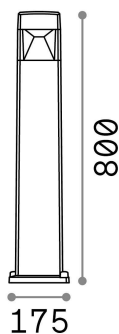

Informations générales

Extérieur - Lampadaires

Ean	8021696187884
Article	COSMO PT1 GRIGIO
Installation	Lampadaires
Garantie	5 years
Poids brut	2.6 kg
Le volume	0.022032 m ³

Info technique

Poids net	2.15 kg
Classe d'isolation	II
Indice de protection	IP55
Conformité	CE
Température de fonctionnement	-15° ~ +45 °C
Dimmer	Determined by the light bulb
Puissance de sortie	220-240 V AC
Source de courant	Not required
Résistance à la charge	IK10

Informations sur la source

Source intégrée	Light bulb (included, settable CCT 3000 / 4000 / 6500 K)
Source remplaçable	Replaceable
la puissance	GX53 max 1 x 10 W
Émissions	Diffuse
Consommation maximale	-
Ampoule incluse	1 - E14 OLIVA 4W 3000K CRI80 SATIN