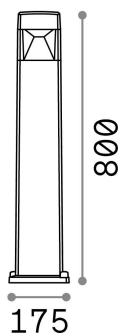

Informations générales

Extérieur - Lampadaires

Ean	8021696187891
Article	COSMO PT1 NERO
Installation	Lampadaires
Garantie	5 years
Poids brut	2.6 kg
Le volume	0.022032 m ³

Info technique

Poids net	2.15 kg
Classe d'isolation	II
Indice de protection	IP55
Conformité	CE
Température de fonctionnement	-15° ~ +45 °C
Dimmer	Determined by the light bulb
Puissance de sortie	220-240 V AC
Source de courant	Not required
Résistance à la charge	IK10

Informations sur la source

Source intégrée	Light bulb (included, settable CCT 3000 / 4000 / 6500 K)
Source remplaçable	Replaceable
la puissance	GX53 max 1 x 10 W
Émissions	Diffuse
Consommation maximale	-
Ampoule incluse	1 - E14 OLIVA 4W 3000K CRI80 SATIN