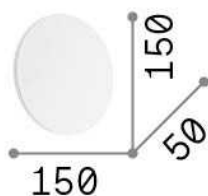

Informations générales

Intérieur - Appliques

Ean	8021696195704
Article	COVER AP D15 ROUND BIANCO
Installation	Appliques
Garantie	5 years
Poids brut	0.46 kg
Le volume	0.001792 m ³

Info technique

Poids net	0.39 kg
Classe d'isolation	II
Indice de protection	IP20
Conformité	CE
Température de fonctionnement	0° ~ +40 °C
Dimmer	NO, On-Off
Puissance de sortie	220-240 V AC 50/60 Hz
Source de courant	In-built, included Replaceable (by qualified operators only), electronic

Informations sur la source

Source intégrée	Integrated LED module
Source remplaçable	Replaceable (by qualified operators only)
la puissance	LED 9,5 W
Émissions	Indirect
Consommation maximale	max 9,50 W
Caractéristiques LED	LED SMD
CCT LED	3000 K
Durée LED (t. 25°C)	30000 h
CRI	> 90
Flux du faisceau lumineux	830 lm
Flux lumineux utile	470 lm
Ampoule incluse	1 - E14 OLIVA 4W 3000K CRI80 SATIN