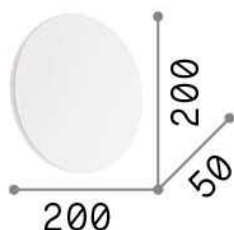

## Intérieur - Appliques

<b>Ean</b>	8021696195711
<b>Article</b>	COVER AP D20 ROUND BIANCO
<b>Installation</b>	Appliques
<b>Garantie</b>	5 years
<b>Poids brut</b>	0.77 kg
<b>Le volume</b>	0.0028 m <sup>3</sup>