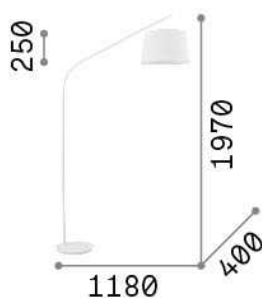

Informations générales

Intérieur - Lampadaires

Ean	8021696110363
Article	DADDY PT1 NERO
Installation	Lampadaires
Garantie	5 years
Poids brut	7.25 kg
Le volume	-

Info technique

Poids net	7.25 kg
Classe d'isolation	II
Indice de protection	IP20
Conformité	CE
Température de fonctionnement	0° ~ +40 °C
Dimmer	NO
Puissance de sortie	220-240 V AC Integrated switch button
Source de courant	Not required

Informations sur la source

Source intégrée	Light bulb (not included)
Source remplaçable	No
la puissance	E27 max 1 x 60 W
Émissions	Direct + Indirect
Consommation maximale	-