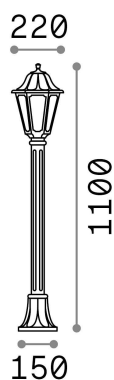

Informations générales

Extérieur - Lampadaires

Ean	8021696120454
Article	DAFNE PT1 BIANCO
Installation	Lampadaires
Garantie	5 years
Poids brut	3 kg
Le volume	0.04462 m ³

Info technique

Poids net	2.5 kg
Classe d'isolation	II
Indice de protection	IP55
Conformité	CE
Température de fonctionnement	-15° ~ +45 °C
Dimmer	Determined by the light bulb
Puissance de sortie	220-240 V AC
Source de courant	Not required
Résistance à la charge	IK10

Informations sur la source

Source intégrée	Light bulb (included, settable CCT 2700 / 4000 / 6500 K)
Source remplaçable	No
la puissance	E27 max 1 x 23 W
Émissions	Diffuse
Consommation maximale	-
Ampoule incluse	1 - E14 OLIVA 4W 3000K CRI80 SATIN