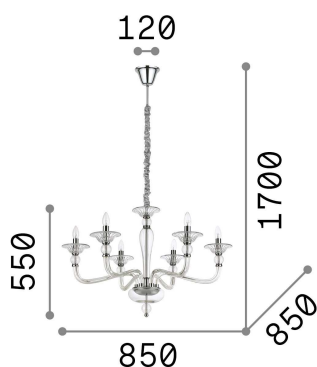

Informations générales

Intérieur - Suspensions

Ean	8021696159942
Article	DANIELI SP6 AMBRA
Installation	Suspensions
Garantie	5 years
Poids brut	6.9 kg
Le volume	0.175875 m ³

Info technique

Poids net	3.84 kg
Classe d'isolation	I
Indice de protection	IP20
Conformité	CE
Température de fonctionnement	0° ~ +40 °C
Dimmer	Determined by the light bulb
Puissance de sortie	220-240 V AC
Source de courant	Not required

Informations sur la source

Source intégrée	Light bulb (not included)
Source remplaçable	No
la puissance	E14 max 6 x 40 W
Émissions	Diffuse
Consommation maximale	-