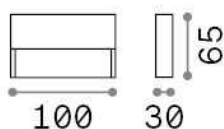

Informations générales

Extérieur - Appliques

Ean	8021696328645
Article	DEDRA AP SMALL ANTRACITE
Installation	Appliques
Garantie	5 years
Poids brut	0.22 kg
Le volume	0.000675 m ³

Info technique

Poids net	0.17 kg
Classe d'isolation	II
Indice de protection	IP65
Conformité	CE
Température de fonctionnement	-
Dimmer	NO, On-Off
Puissance de sortie	220-240 V AC 50/60 Hz
Source de courant	Not required

Informations sur la source

Source intégrée	Integrated LED module
Source remplaçable	Replaceable (by qualified operators only)
la puissance	LED 1,5 W
Émissions	Direct Asymmetrical
Consommation maximale	max 1,50 W
Caractéristiques LED	LED SMD
CCT LED	3000 K
Durée LED (t. 25°C)	20000 h
CRI	> 80
Flux du faisceau lumineux	160 lm
Flux lumineux utile	45 lm
Risque photobiologique	EXEMPT
Ampoule incluse	1 - E14 OLIVA 4W 3000K CRI80 SATIN