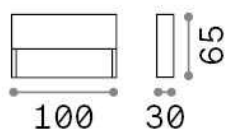

Informations générales

Extérieur - Appliques

Ean	8021696316901
Article	DEDRA AP SMALL BIANCO
Installation	Appliques
Garantie	5 years
Poids brut	0.22 kg
Le volume	0.000675 m ³

Info technique

Poids net	0.17 kg
Classe d'isolation	II
Indice de protection	IP65
Conformité	CE
Température de fonctionnement	-
Dimmer	NO, On-Off
Puissance de sortie	220-240 V AC 50/60 Hz
Source de courant	Not required

Informations sur la source

Source intégrée	Integrated LED module
Source remplaçable	Replaceable (by qualified operators only)
la puissance	LED 1,5 W
Émissions	Direct Asymmetrical
Consommation maximale	max 1,50 W
Caractéristiques LED	LED SMD
CCT LED	3000 K
Durée LED (t. 25°C)	20000 h
CRI	> 80
Flux du faisceau lumineux	160 lm
Flux lumineux utile	90 lm
Risque photobiologique	EXEMPT
Ampoule incluse	1 - E14 OLIVA 4W 3000K CRI80 SATIN