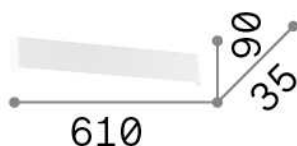

Informations sur la source

Source intégrée	Integrated LED module
Source remplaçable	No
la puissance	19,5 W
Émissions	Direct + Indirect
Consommation maximale	max 19,50 W
Caractéristiques LED	LED SMD
CCT LED	3000 K
Durée LED (t. 25°C)	50000 h
CRI	> 90
Angle de faisceau lumineux	-
Flux du faisceau lumineux	2050 lm
Flux lumineux utile	1790 lm
Risque photobiologique	1