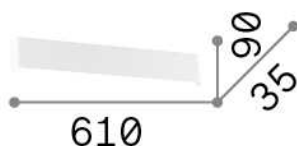

Informations générales

Intérieur - Appliques

Ean	8021696287638
Article	DELTA AP D061 3000K NERO
Installation	Appliques
Garantie	5 years
Poids brut	1.28 kg
Le volume	0.005805 m ³

Info technique

Poids net	0.95 kg
Classe d'isolation	I
Indice de protection	IP20
Conformité	CE
Température de fonctionnement	0° ~ +40 °C
Dimmer	NO, On-Off
Puissance de sortie	220-240 V AC 50/60 Hz
Source de courant	In-built, included Replaceable (by qualified operators only), electronic

Informations sur la source

Source intégrée	Integrated LED module
Source remplaçable	No
la puissance	19,5 W
Émissions	Direct + Indirect
Consommation maximale	max 19,50 W
Caractéristiques LED	LED SMD
CCT LED	3000 K
Durée LED (t. 25°C)	50000 h
CRI	> 80
Angle de faisceau lumineux	-
Flux du faisceau lumineux	2050 lm
Flux lumineux utile	1480 lm
Risque photobiologique	1