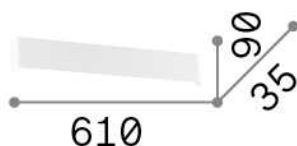

Informations générales

Intérieur - Appliques

Ean	8021696307015
Article	DELTA AP D061 4000K BIANCO
Installation	Appliques
Garantie	5 years
Poids brut	1.28 kg
Le volume	0.005805 m ³

Info technique

Poids net	0.95 kg
Classe d'isolation	I
Indice de protection	IP20
Conformité	CE
Température de fonctionnement	0° ~ +40 °C
Dimmer	NO, On-Off
Puissance de sortie	220-240 V AC 50/60 Hz
Source de courant	In-built, included Replaceable (by qualified operators only), electronic

Informations sur la source

Source intégrée	Integrated LED module
Source remplaçable	No
la puissance	19,5 W
Émissions	Direct + Indirect
Consommation maximale	max 19,50 W
Caractéristiques LED	LED SMD
CCT LED	4000 K
Durée LED (t. 25°C)	50000 h
CRI	> 80
Angle de faisceau lumineux	-
Flux du faisceau lumineux	2150 lm
Flux lumineux utile	1880 lm
Risque photobiologique	1