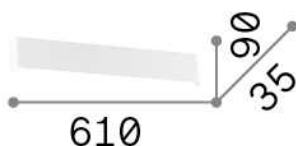

Informations générales

Intérieur - Appliques

Ean	8021696307022
Article	DELTA AP D061 4000K NERO
Installation	Appliques
Garantie	5 years
Poids brut	1.28 kg
Le volume	0.005805 m ³

Info technique

Poids net	0.95 kg
Classe d'isolation	I
Indice de protection	IP20
Conformité	CE
Température de fonctionnement	0° ~ +40 °C
Dimmer	NO, On-Off
Puissance de sortie	220-240 V AC 50/60 Hz
Source de courant	In-built, included Replaceable (by qualified operators only), electronic

Informations sur la source

Source intégrée	Integrated LED module
Source remplaçable	No
la puissance	19,5 W
Émissions	Direct + Indirect
Consommation maximale	max 19,50 W
Caractéristiques LED	LED SMD
CCT LED	4000 K
Durée LED (t. 25°C)	50000 h
CRI	> 80
Angle de faisceau lumineux	-
Flux du faisceau lumineux	2150 lm
Flux lumineux utile	1550 lm
Risque photobiologique	1