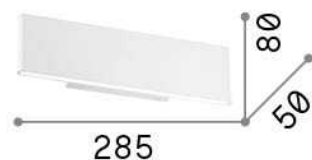

Informations générales

Intérieur - Appliques

Ean	8021696173252
Article	DESK AP2 NERO
Installation	Appliques
Garantie	5 years
Poids brut	0.72 kg
Le volume	0.004523 m ³

Info technique

Poids net	0.64 kg
Classe d'isolation	I
Indice de protection	IP20
Conformité	CE
Température de fonctionnement	0° ~ +40 °C
Dimmer	NO, On-Off
Puissance de sortie	220-240 V AC 50/60 Hz
Source de courant	In-built, included Replaceable (by qualified operators only), electronic

Informations sur la source

Source intégrée	Integrated LED module
Source remplaçable	No
la puissance	LED 12,5 W
Émissions	Direct + Indirect
Consommation maximale	max 12,50 W
Caractéristiques LED	LED SMD
CCT LED	3000 K
Durée LED (t. 25°C)	30000 h
CRI	> 80
Angle de faisceau lumineux	104+104°
Flux du faisceau lumineux	1150 lm
Flux lumineux utile	500 lm
Ampoule incluse	1 - E14 OLIVA 4W 3000K CRI80 SATIN