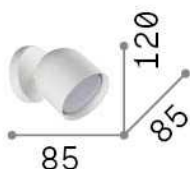

Informations générales

Intérieur - Appliques

Ean	8021696314105
Article	DODO AP1 BIANCO
Installation	Appliques
Garantie	5 years
Poids brut	0.57 kg
Le volume	0.001489 m ³

Info technique

Poids net	0.45 kg
Classe d'isolation	II
Indice de protection	IP20
Conformité	CE
Température de fonctionnement	0° ~ +40 °C
Dimmer	Determined by the light bulb
Puissance de sortie	220-240 V AC
Source de courant	Not required
Ajustabilité	vert. 0°-90°

Informations sur la source

Source intégrée	Light bulb (included)
Source remplaçable	No
la puissance	GX53 max 1 x 15 W
Émissions	Direct
Consommation maximale	-
Ampoule incluse	1 - E14 OLIVA 4W 3000K CRI80 SATIN