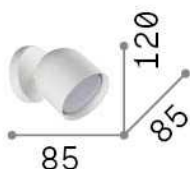

Informations générales

Intérieur - Appliques

| | |
|---------------------|-------------------------|
| Ean | 8021696314099 |
| Article | DODO AP1 NERO |
| Installation | Appliques |
| Garantie | 5 years |
| Poids brut | 0.57 kg |
| Le volume | 0.001489 m ³ |

Info technique

| | |
|--------------------------------------|------------------------------|
| Poids net | 0.45 kg |
| Classe d'isolation | II |
| Indice de protection | IP20 |
| Conformité | CE |
| Température de fonctionnement | 0° ~ +40 °C |
| Dimmer | Determined by the light bulb |
| Puissance de sortie | 220-240 V AC |
| Source de courant | Not required |
| Ajustabilité | vert. 0°-90° |

Informations sur la source

| | |
|------------------------------|------------------------------------|
| Source intégrée | Light bulb (included) |
| Source remplaçable | No |
| la puissance | GX53 max 1 x 15 W |
| Émissions | Direct |
| Consommation maximale | - |
| Ampoule incluse | 1 - E14 OLIVA 4W 3000K CRI80 SATIN |