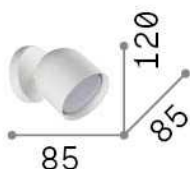

## Intérieur - Appliques

<b>Ean</b>	8021696314129
<b>Article</b>	DODO AP1 OTTONE
<b>Installation</b>	Appliques
<b>Garantie</b>	5 years
<b>Poids brut</b>	0.57 kg
<b>Le volume</b>	0.001489 m <sup>3</sup>

## Info technique

<b>Poids net</b>	0.45 kg
<b>Classe d'isolation</b>	II
<b>Indice de protection</b>	IP20
<b>Conformité</b>	CE
<b>Température de fonctionnement</b>	0° ~ +40 °C
<b>Dimmer</b>	Determined by the light bulb
<b>Puissance de sortie</b>	220-240 V AC
<b>Source de courant</b>	Not required
<b>Ajustabilité</b>	vert. 0°-90°