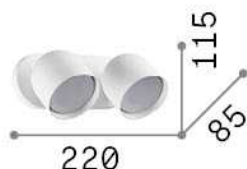

Informations générales

Intérieur - Appliques

Ean	8021696327938
Article	DODO AP2 NERO
Installation	Appliques
Garantie	5 years
Poids brut	1.23 kg
Le volume	0.003527 m ³

Info technique

Poids net	0.93 kg
Classe d'isolation	II
Indice de protection	IP20
Conformité	CE
Température de fonctionnement	0° ~ +40 °C
Dimmer	Determined by the light bulb
Puissance de sortie	220-240 V AC
Source de courant	Not required
Ajustabilité	vert. 0°-90°

Informations sur la source

Source intégrée	Light bulb (included)
Source remplaçable	No
la puissance	GX53 max 2 x 15 W
Émissions	Direct
Consommation maximale	-
Ampoule incluse	1 - E14 OLIVA 4W 3000K CRI80 SATIN